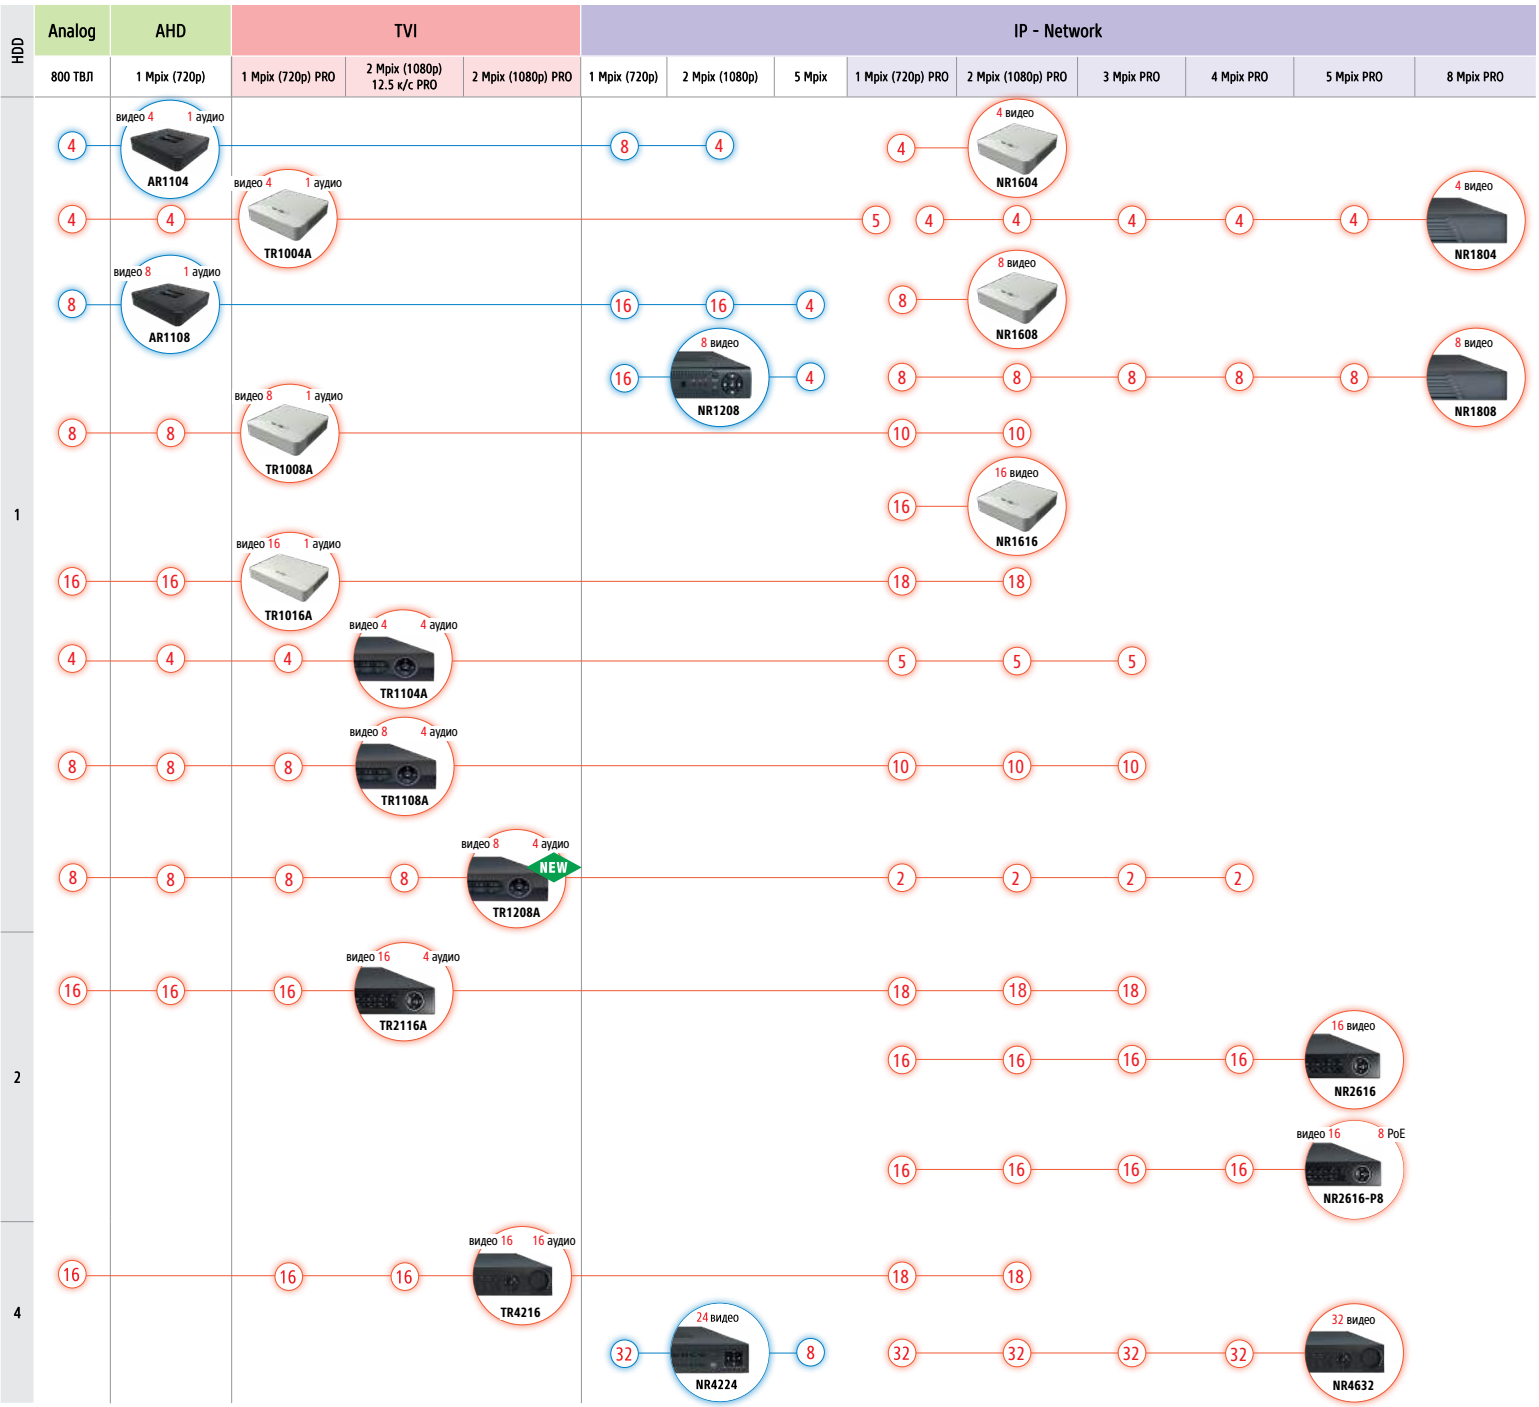

Видеокамеры

PTZ видеокамеры

W - Всепогодная V - Антивандалная P - Поддержка PoE F - Поддержка Wi-Fi X - Extended IR

NEW Новинка up Обновление модели X Прекращение производства модели

Видеорегистраторы

Контроль доступа

Вызывные панели

Домофоны

IP ВИДЕОДОМОФОНЫ

ЖЁСТКИЕ ДИСКИ WD PURPLE

1 Т6	2 Т6	3 Т6	4 Т6	6 Т6
WD10PURX	WD20PURX	WD30PURX	WD40PURX	WD60PURX

ПРОФЕССИОНАЛЬНЫЕ НАКОПИТЕЛИ ДЛЯ СИСТЕМ ВИДЕОНАБЛЮДЕНИЯ WD PURPLE

Предназначены для круглосуточной работы в суровых условиях систем HD видеонаблюдения

Расчитаны на функционирование в условиях сильной вибрации и больших перепадов температур

Технология AllFrame уменьшает потери кадров, улучшает воспроизведение, увеличивает число поддерживаемых дисковых отсеков и уменьшает число перебоев в записи

Оптимизированы для работы с 32 или менее видекамерами высокой чёткости

Малое энергопотребление

TVI TESTER

Предназначен для получения, отображения и настройки видеосигнала с TVI и аналоговых камер.

- Работа с TVI (2 Мрiх) и аналоговыми камерами
- Управление меню TVI камер через кабель видеосигнала
- 7-ми дюймовый цветной экран с разрешением 800 x 480
- Возможность подключения видеорегистраторов через разъёмы VGA и HDMI
- Выход питания для камер DC 12В 2А 24Вт
- Встроенные Li-Ion батареи общей ёмкостью 7800мА