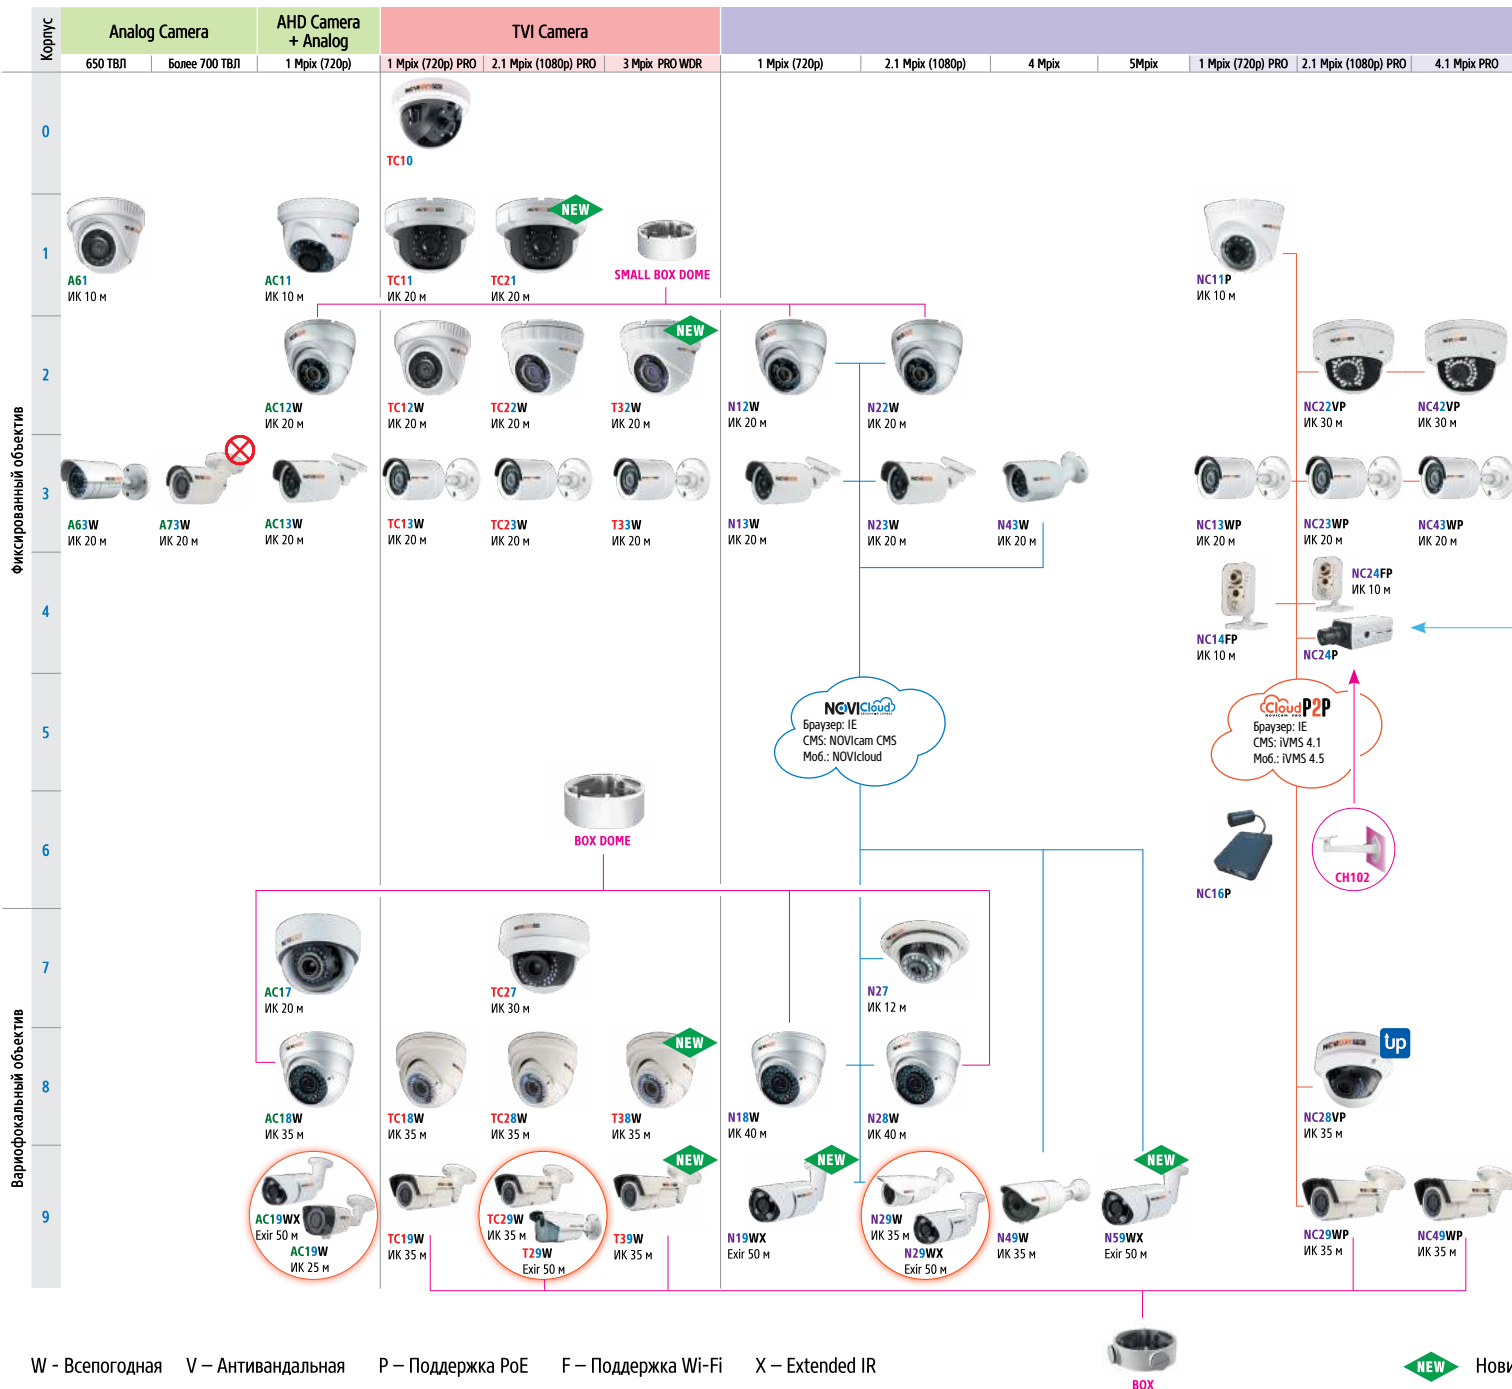

Видеокамеры

PTZ видеокамеры

W - Всепогодная V - Антивандалная P - Поддержка PoE F - Поддержка Wi-Fi X - Extended IR

NEW Новинка up Обновление модели X Прекращение производства модели

Видеорегистраторы

Контроль доступа

Вызывные панели

Домофоны

IP ВИДЕОДОМОФОНЫ

ЖЁСТКИЕ ДИСКИ WD PURPLE

1 Т6	2 Т6	3 Т6	4 Т6	6 Т6
WD10PURX	WD20PURX	WD30PURX	WD40PURX	WD60PURX

ПРОФЕССИОНАЛЬНЫЕ НАКОПИТЕЛИ ДЛЯ СИСТЕМ ВИДЕОНАБЛЮДЕНИЯ WD PURPLE

Предназначены для круглосуточной работы в суровых условиях систем HD видеонаблюдения

Расчитаны на функционирование в условиях сильной вибрации и больших перепадов температур

Технология AllFrame уменьшает потери кадров, улучшает воспроизведение, увеличивает число поддерживаемых дисковых отсеков и уменьшает число перебоев в записи

Оптимизированы для работы с 32 или менее видекамерами высокой чёткости

Малое энергопотребление

TVI TESTER

Предназначен для получения, отображения и настройки видеосигнала с TVI и аналоговых камер.

- Работа с TVI (2 Мрiх) и аналоговыми камерами
- Управление меню TVI камер через кабель видеосигнала
- 7-ми дюймовый цветной экран с разрешением 800 x 480
- Возможность подключения видеорегистраторов через разъёмы VGA и HDMI
- Выход питания для камер DC 12В 2А 24Вт
- Встроенные Li-Ion батареи общей ёмкостью 7800мА