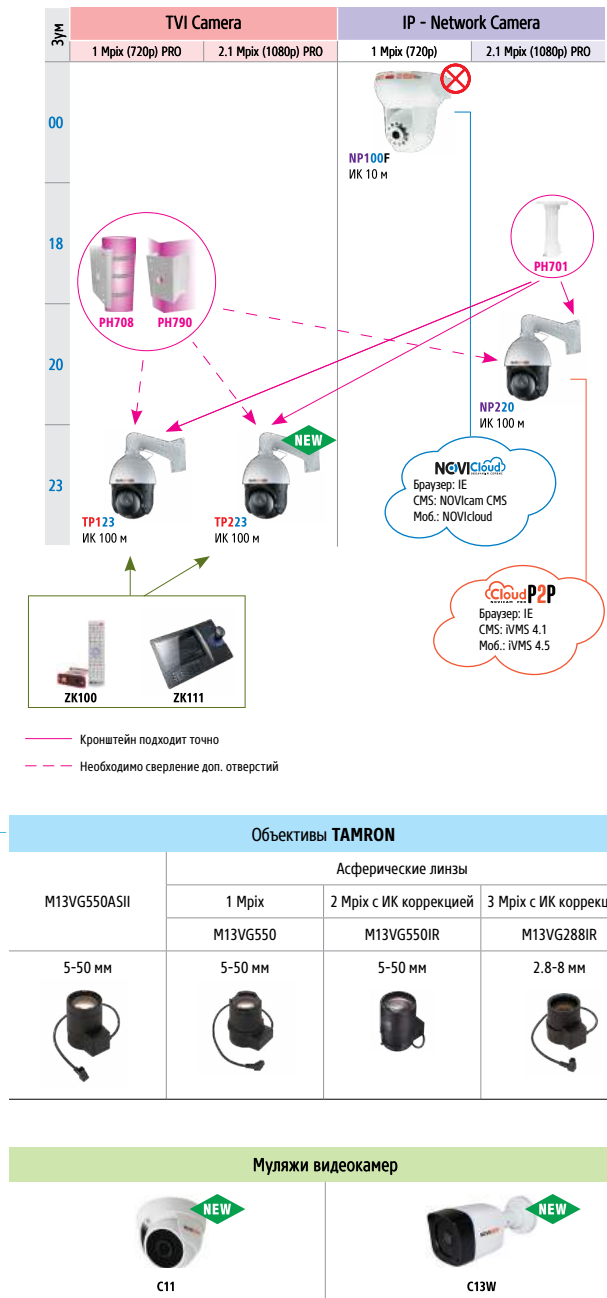

PTZ видеокамеры

W - Всепогодная V - Антивандалная P - Поддержка PoE F - Поддержка Wi-Fi X - Extended IR

NEW Новинка up Обновление модели X Прекращение производства модели